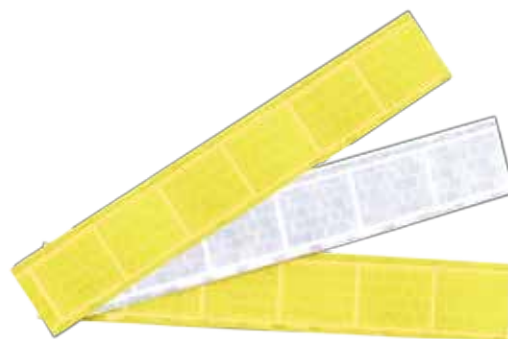

## Reflexní samolepky

815

Reflexní samolepky na  
kartičky  
rozměr: 10 x 7 cm  
balení 1 arch  
■ 24,50 Kč | 29,70 Kč s DPH

877

Reflexní samolepící pásy  
rozměr: 2,5 x 15 cm  
balení 3 ks  
■ 22,- Kč | 26,70 Kč s DPH