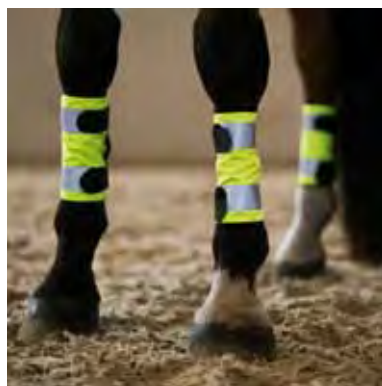

517 - Reflexní pásy na nohy

Zapínání na suché zipy.
rozměr 32,5 x 20 cm

balení 2 ks ■ 196,- Kč | 237,20 Kč s DPH