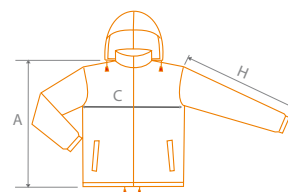

### Pánská

balení 1 ks ■ 495,- Kč | 599,- Kč s DPH

01 - žlutá, 02 - oranžová

Unisex

velikost (cm)	S	M	L	XL	2XL
A	73	76	79	81	83
C	60	62	64	66	68
H	66	67	68	69	70